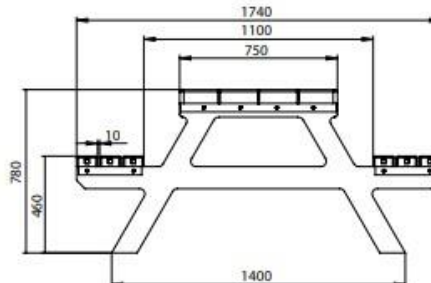

Die Sitzgruppe mit der einteiligen Tischplatte

Material: hanit® Recyclingkunststoff

Oberfläche: Strukturiert, gemasert

Abmessung (B x T x H): ca. 180 x 174 x 78 cm

Sitzhöhe: 46 cm Gewicht: ca. 162 kg

Belattung: Typ Premium 6 Bankbohlen 180 x 10 x 4,7 cm 1 Tischplatte 180 x 75 x 6,5 cm Innenliegende Armierung

Zubehör: Bodenanker Typ 3

**Modell**

Sitzgruppe ISOLA

**Farbe**

Braun

**Abmessungen (BxLxH) cm**

180x174x78

**Gewicht (kg)**